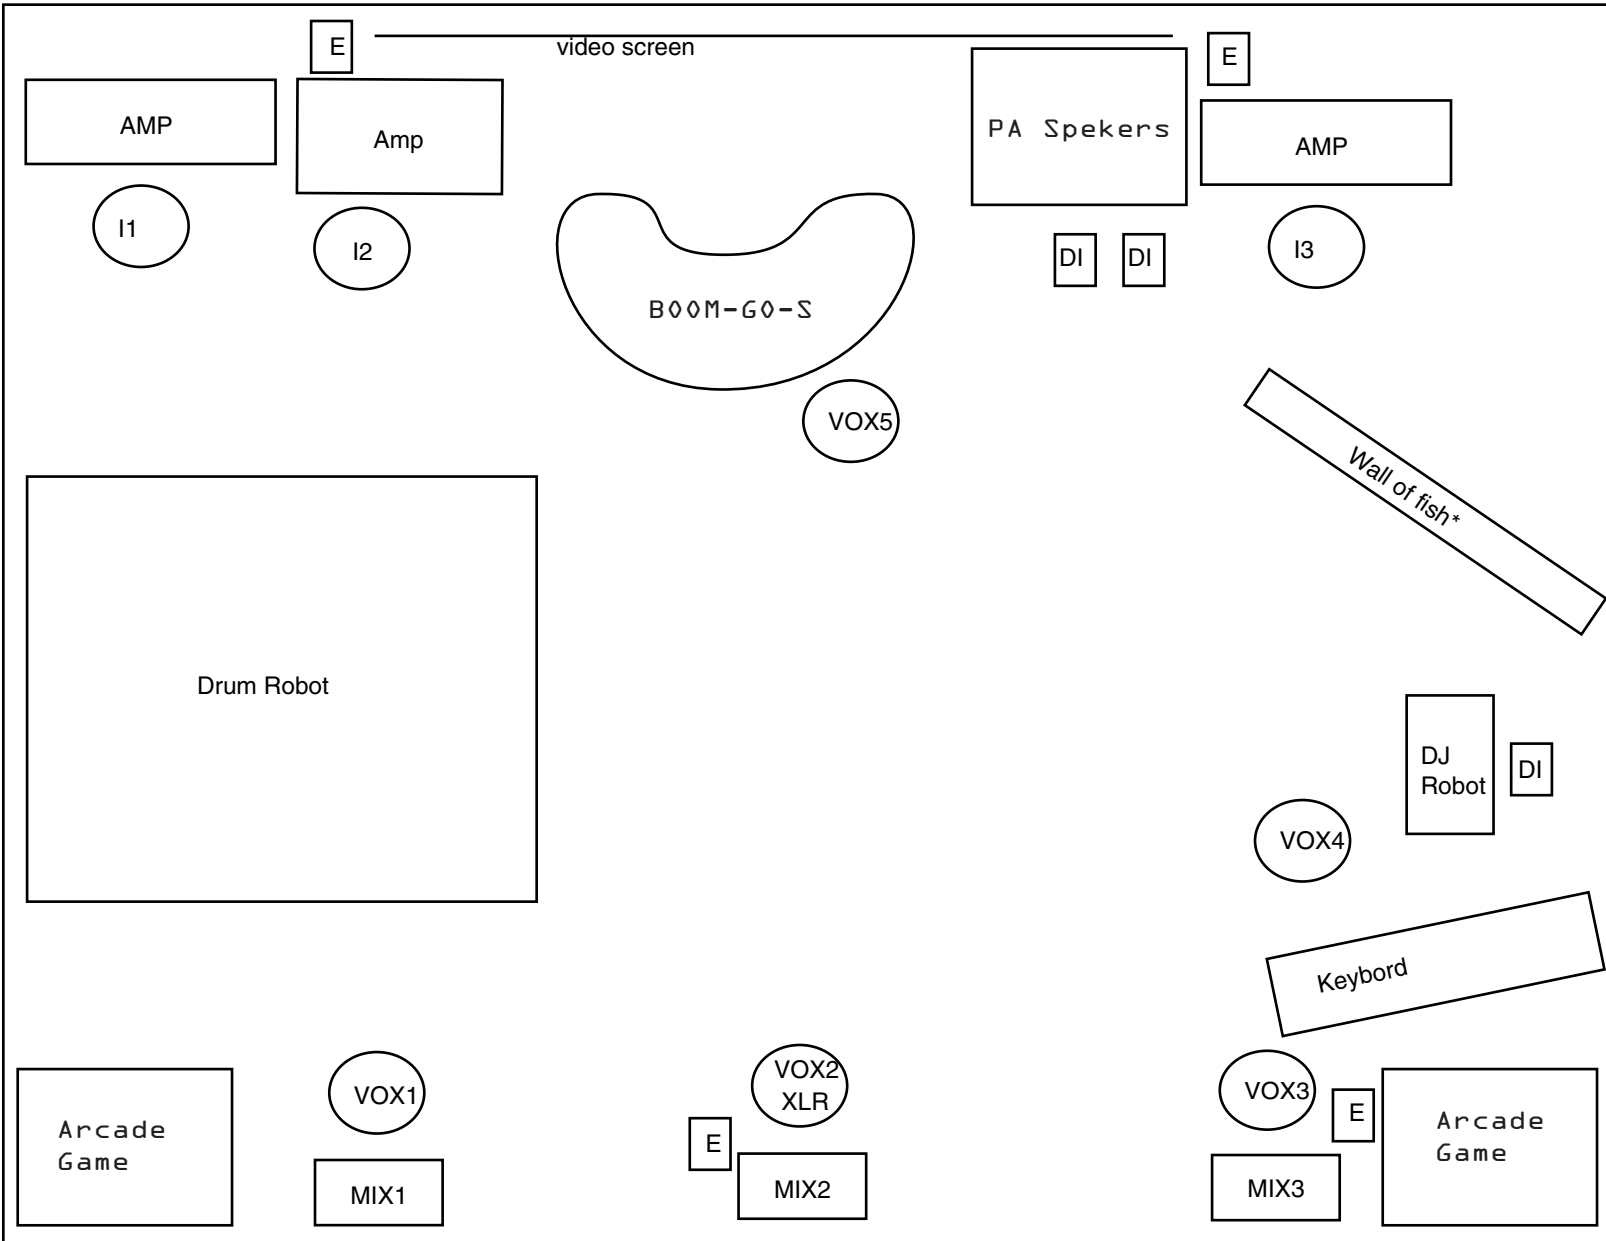

Automation!

Robotic Rock

08.04 Stage Plot

- Input List
1. pc-L DI
 2. PC-R DI
 3. GTR-SR SM57 Short Bo
 4. GTR-SL SM57 Short Bo
 5. KEY-1 DI
 6. KEY-2 DI
 7. TABLES DI
 8. DJ BOT DI
 9. BASS BOT DI
 10. VOX-SR SM58 Tall Bo
 11. VOX-CEN XLR Tall Bo
 12. VOX-SL SM58 Tall Bo
 13. VOX-KEY SM58 Tall Bo
 - 14.
 - 15.
- *1 Extra Tall Boom For Fish